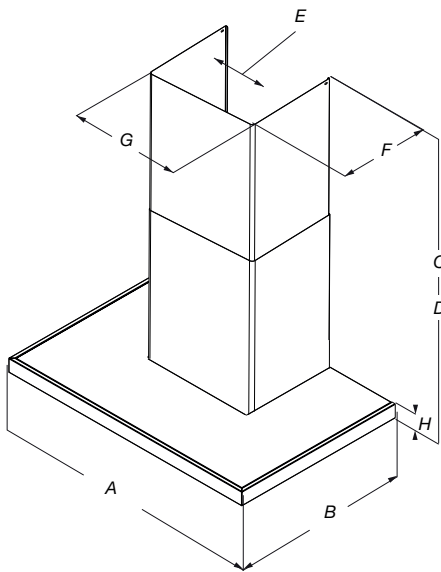

CARACTÉRISTIQUES

Largeur (in)	30, 36"
Dimensions	30"/36"W x 19-5/8"D x Min: 21 1/2" Max: 35"H
Finition	Acier Inoxydable
Commandes	Boutons électroniques avec rétroéclairage blanc
Eclairage	2 LED lamps (700 mA & 2.1 W, 3000 Kelvin and 235 Lumens / Lamp) 1 niveau d'intensité lumineuse
Performance**	400 CFM, 3-vitesses, Moteur interne Min 0.6 - 6.0 sones (Niveau sonore)
Filtre	2 pour 30", 3 pour 36", filtres en maille d'acier inoxydable anodisé, compatibles avec le lave-vaisselle
Sortie d'air	6" (Rond, Top)
Absorption	120V - 60 Hz 265 Watts at 2.2 Amps
Cheminée télescopique	Pour hauteurs de plafond de 6'11" à 8'7" (extraction) ou de 7'0" à 8'11" (recyclage)
Accessoires	KIT0102875 Kit de recyclage - Contient un déflecteur de 6", 3 filtres à charbon plats et des clips KIT0102873 Clapet anti-retour rond de 6" KIT01935 Kit de rallonge de cheminée - Pour hauteurs de plafond de 7'5" à 10'5" (extraction) et de 7'9" à 10'9" (recyclage) KIT02785 Kit de rallonge de cheminée - Pour hauteurs de plafond de 8'5" à 12'1" (extraction) et de 9'1" à 12'5" (recyclage) KIT0175561 Kit électronique de réduction de CFM (permet d'atteindre moins de 300 CFM)

	ATS430SSB	ATS436SSB
A	30" (76 cm)	36" (91.2 cm)
B	19 1/16" (50 cm)	
C*	max. 54 1/16" (139 cm) min. 33 3/16" (86 cm)	
D**	max. 50 5/16" (129 cm) min. 29 1/16" (77 cm)	
E	6" (15.24 cm)	
F	10 3/4" (27 cm)	
G	13 1/16" (33 cm)	
H	1 5/8" (4 cm)	