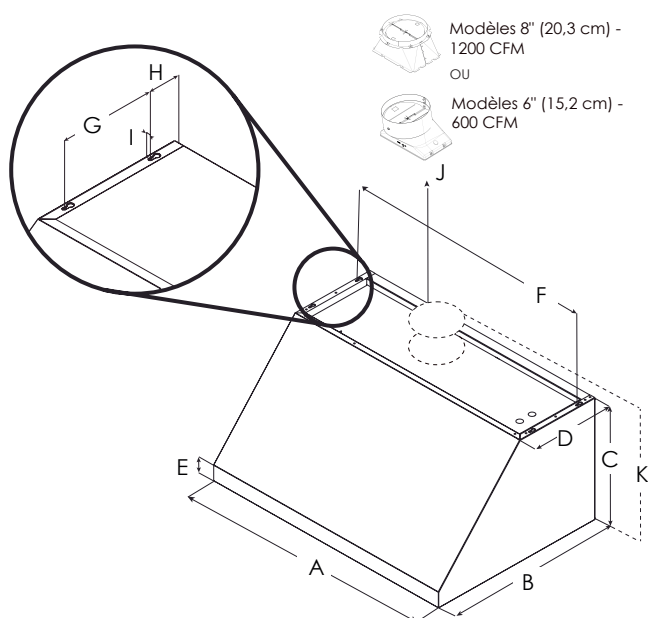

### MESURE

	ECL630S4	ECL636SS* ECL136S4**	ECL142S4	ECL148S4
A	30" (76 cm)	36" (91.1 cm)	42" (106.5 cm)	48" (121.7 cm)
B	25" (63.5 cm)			
C	18" (45.7 cm)			
D	12" (30.3 cm)			
E	1 5/8" (5.7 cm)			
F	29 1/8" (74 cm)	35 1/8" (89.2 cm)	41 1/8" (104.5 cm)	47 1/8" (119.7 cm)
G	7 1/2" (19 cm)			
H	2 9/16" (6.5 cm)			
I	3/8" (1 cm)			
J	6" (15.2 cm)	6" (15.2 cm)* 8" (20.3 cm)**	8" (20.3 cm)	8" (20.3 cm)
K	22 2/16" (56.26 cm)	22 2/16" (56.26 cm)* 22 5/16" (56.69 cm)**	22 5/16" (56.69 cm)	22 5/16" (56.69 cm)

### PROPRIÉTÉS GÉNÉRALES

Largeur	30"	36"	42"	48"
Model	ECL630S4	ECL636SS* ECL136S4**	ECL142S4	ECL148S4
Dimensions	30"W x 25"D x 18"H	36"W x 25"D x 18"H	42"W x 25"D x 18"H	48"W x 25"D x 18"H
Type de moteur' (Interne)	600 CFM (4 vitesses)	600 CFM (4 vitesses)* 1200 CFM (4 vitesses)**	1200 CFM (4 vitesses)	1200 CFM (4 vitesses)
Bruit (Min-Max sones)'	1.7-7.0 Sones	1.7-7.0 Sones* 1.7-8.5 Sones**	1.7-8.5 Sones	1.7-8.5 Sones
Électrique	120V-60Hz,463W*	120V-60Hz,490W* 120V-60Hz,913W**	120V-60Hz,913W	120V-60Hz,926W
Éclairage	2 LED Lights, 6.5W, 3000K, 540 Lumen/Lamp			
Finiture	Acier inoxydable			
Commandes	Boutons rotatifs entièrement rétractables avec rétroéclairage bleu			
Filtres À Graisse	Chicane (Baffle) professionnelle en acier inoxydable, compatible avec le lave-vaisselle			
Type D'Installation	Extraction ou en recyclage avec kit			
Transition de Conduit	6" rond avec clapet anti-retour (Uniquement par le haut)	6" / 8"*** rond avec clapet anti-retour (Uniquement par le haut)	8" rond avec clapet anti-retour (Uniquement par le haut)	8" rond avec clapet anti-retour (Uniquement par le haut)