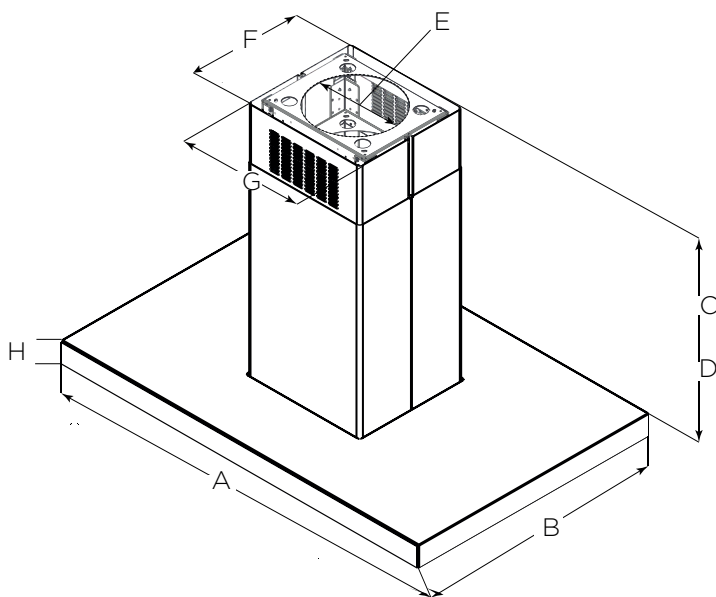

arietta

MATERA | HOTTE ÎLOT

Design minimaliste offrant confort et sécurité

SKU: AMT636SSA
INSTALLATION : ÎLOT

Le design de la hotte îlot Matera 36" d'Arietta offre un style minimaliste et une construction solide en acier inoxydable, idéale pour les cuisines où les lignes architecturales épurées sont prioritaires. Cette hotte Matera est dotée d'un puissant système d'aspiration de 400 CFM, de lumières LED à intensité réglable, de filtres en maille d'acier inoxydable et de commandes élégantes rétroéclairées en blanc. Conçue initialement pour une installation standard avec extraction, elle peut également être installée avec le Kit de recyclage, disponible en accessoire.

CARACTÉRISTIQUES

Largeur (in)	36"
Dimensions	36"W x 27-1/8"D x Min: 29-13/16 Max: 50-1/8"H
Finition	Acier inoxydable avec verre trempé noir
Commandes	Commandes électroniques avec rétroéclairage blanc
Eclairage	4 LED lamps (700 mA & 2.1 W., 3000 Kelvin and 235 Lumens / Lamp) 1 niveau d'intensité
Performance**	400 CFM, 3-vitesses, Moteur interne Min 0.5 - 6.0 sones (Niveau sonore)
Filtre	3 filtres en acier inoxydable anodisé, compatibles avec le lave-vaisselle
Sortie d'air	6" (Rond, Top)
Absorption	120V - 60 Hz 265 Watts at 2.2 Amps
Cheminée télescopique	Pour hauteurs de plafond de 7'6" à 9'9" (extraction) ou de 7'6" à 10'2" (recyclage)
Accessoires	KIT01938 Kit de recyclage - Contient un déflecteur et 2 filtres à charbon ronds KIT0100317 Kit de rallonge de cheminée longue - Pour hauteurs de plafond de 8'9" à 12'8" (extraction) et de 9'2" à 12'9" (recyclage) KIT0102873 Clapet anti-retour rond de 6" KIT0175561 Kit électronique de réduction de CFM (permet d'atteindre moins de 300 CFM)

AMT636SSA	
A	36" (91.54 cm)
B	27 1/8" (68.9 cm)
C	Min: 29 3/16" (75.72 cm) Max: 50 1/8" (127.32 cm)
D	Min: 29 3/16" (75.72 cm) Max: 44 7/8" (114 cm)
E	6" (15.9 cm)
F	12" (30.4 cm)
G	13" (33.24 cm)
H	2 3/8" (6.03 cm)